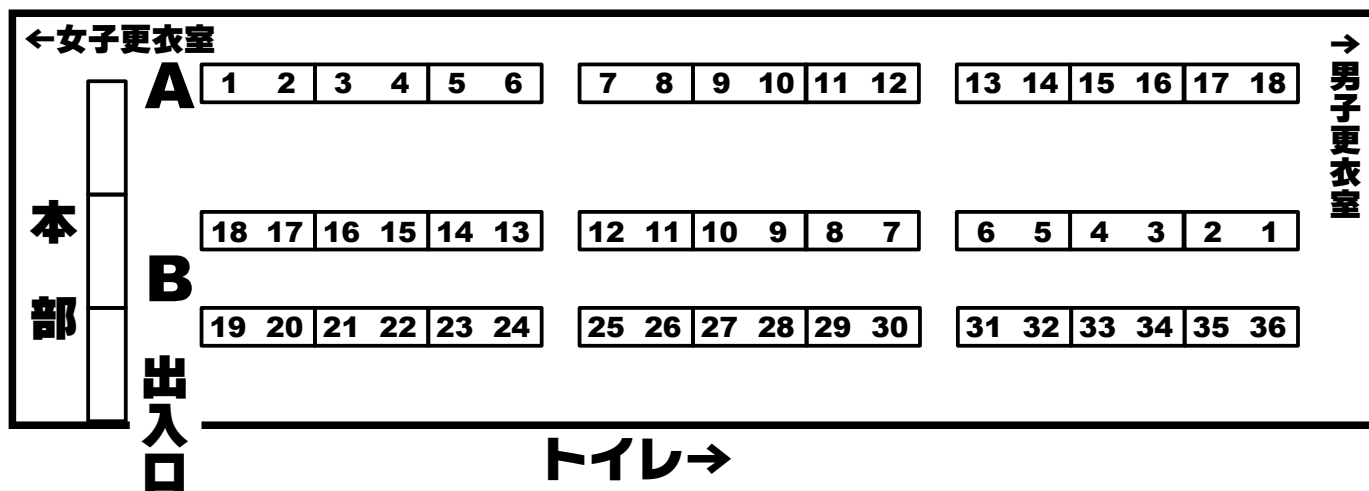

会場配置図 ※屋上庭園は工事中につき、立入禁止です。

五十音順サークルリスト

サークル名	ペンネーム	スペース	サークル名	ペンネーム	スペース
赤木荘	赤木クロ	B-01,02	Nylonic Force	将軍	B-04
[Ainmoral]	幸和あいき	B-20	なののつくひ	N7	A-09
ua	慈雨	B-10	ねことほと	鳩矢豆七	A-11,12
かんきつるい	柊きっか	B-31	PowderSkin	うらはるこん	A-16
Cutie Factory	Qt	B-05,06	はにーどるちえ	松田せりか	B-09
Cross*Crown	望月かよ	B-18	はらだや	腹田やよ	B-12
CROSSNEXT	タケモト	B-35,36	日暮企画	日暮りん	B-07,08
黒タイツカフェ	後藤たすく	B-25,26	美術部	しづきみちる	A-05,06
GORO	高円寺☆ゴロー	A-17,18	ひよひよくらぶ	丹雫ひよ	B-16
さえめくり	さえ	B-15	Peach Shop	ざくたま	B-30
榊亭。	榊まり子	B-22	ふちどり庵	ふちどり	B-32
桜のあ被害者の会	桜のあ	B-03	BRIEST	八嶋テツヤ	A-01
3時友の会	千口ちろ	B-24	Furiae	さかき 藍	B-34
シス管系女子会	Piro	A-10	Herium	いちのせ。	B-11
Juicy Fruits	さとみひでふみ	A-08	星屑元帥府	御劔元誓	A-04
尻神.com	煉	B-23	むいむい病院	安斎 夢唯	B-21
C-ARTS	まぐ太	A-14	霧幻	BEER	A-02
Gぱんだ	御堂つかさ	A-13	Mebiusの環	にゆくす	A-07
sweet lemon	よふね	B-33	レースクイーンフェチ	RQF	B-13,14
ZE-O.+やまねこ		B-29	わんわんていこく	たろう	B-19
大呂亭Tairyotei	大呂亮	A-03	※予備スペース		B-27
トネール学園	青橋雨	B-17	※予備スペース		B-28
とべないとり	DoDo	A-15			